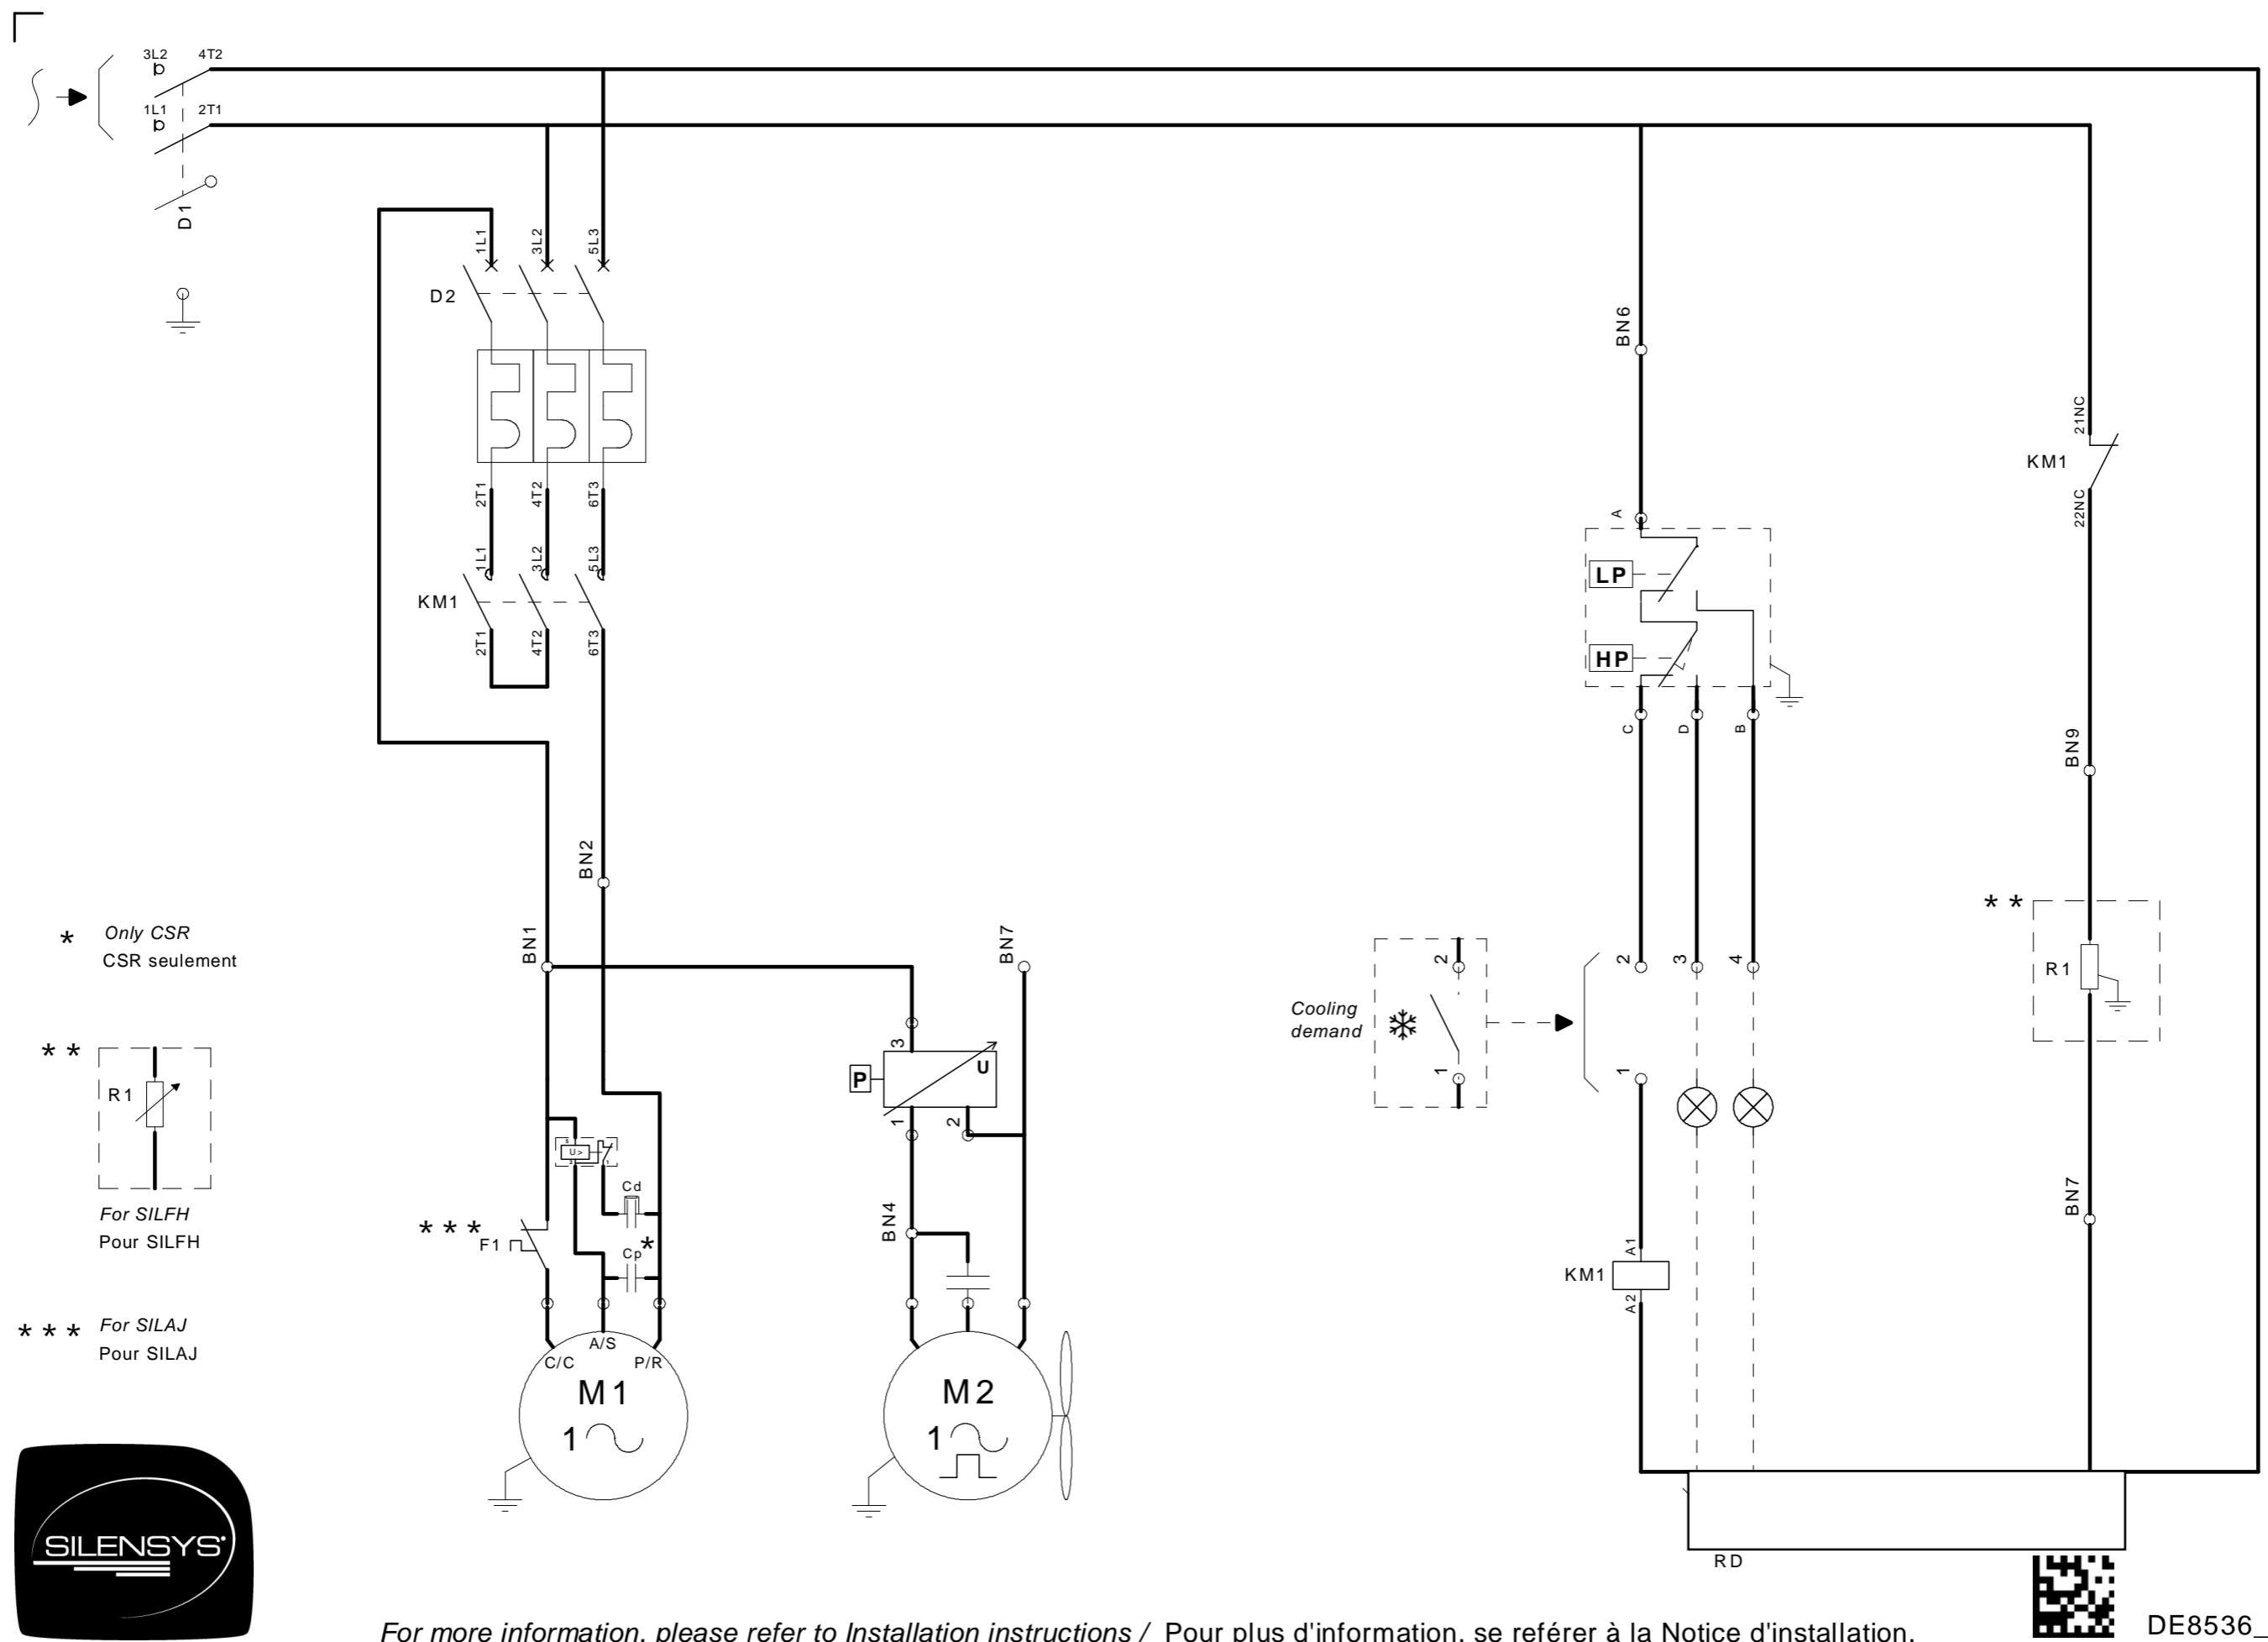

Ce plan est propriété exclusive de notre société, tous droits de reproduction et de diffusion réservés / This drawing is the property of our society, copyrights and publications reserved.

* Only CSR
CSR seulement

*** For SILAJ
Pour SILAJ

For more information, please refer to Installation instructions / Pour plus d'information, se référer à la Notice d'installation.

DE8536_b

EC111243	b	MAJ info contact 1 et 2	27/09/23	MV	FC	DE8500	TECUMSEH EUROPE S.A	38090 VAULX MILIEU	SCHEMA ELECTRIQUE CAJ CAE RG FH AW VS CSR_CSIR-RU - VENT AC - SILENSYS S & M	DE8536	Indice
EC90045	a	Creation	11/04/19	MV	FC						Revision
A.M. File no.	Ind. Rev.	Modifications Change content	Date Date	Visa Sign.	Verif. Check	Origine Origin					b